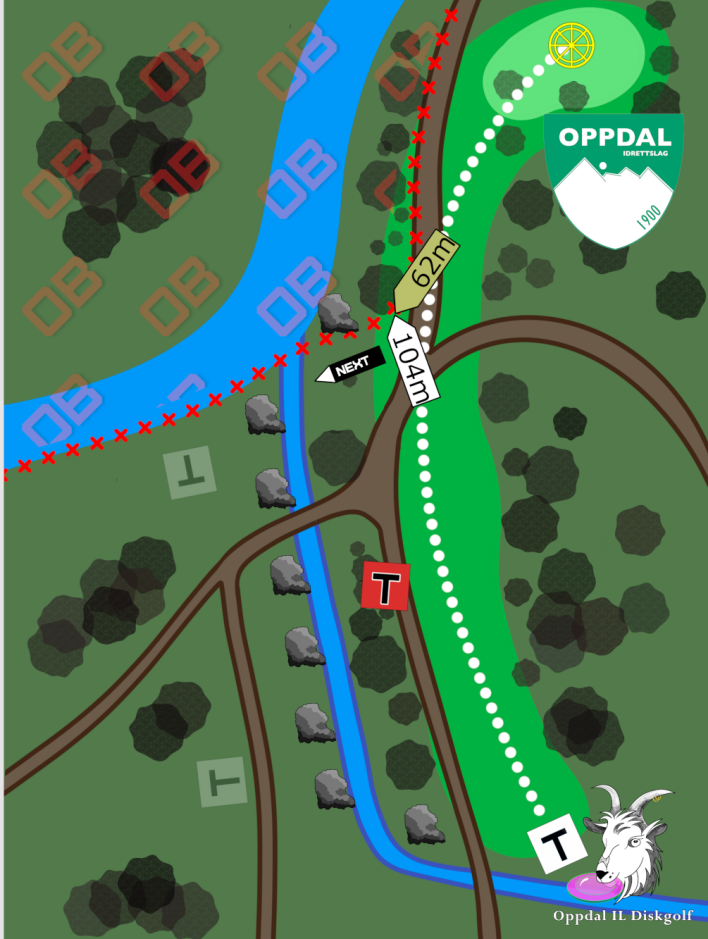

4

Par 3

98m -1m

Merknader:
- Vær obs på brukere
av hinderløypa

5

Par
4

166m

OB:

- I og over elva
- Markert linje ved elva

6

PDGA Waiver

Par 4

138m +2m

Merknader:

- OB fra tee går til DZ1 med +1 kast
- OB fra fairway eller DZ1 går til DZ2 med +1 kast
- Normale OB-regler fra DZ2
- Vent til spillere på hull 7 har kastet