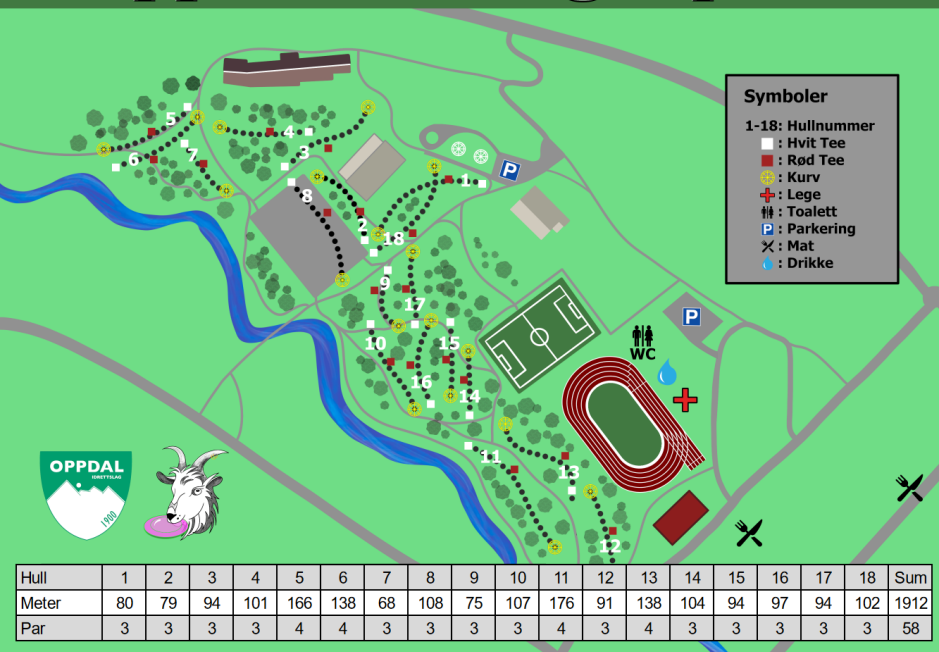

Oppdal IL Diskgolfpark

Caddiebok

Trønder Tour Oppdal 2024

1

Par 3

86m -3m

Merknader:

- Mando ved markert tre
- Ved mandobom, gå til DZ med +1 kast

OB:

- Utenfor markert område
- Asfalt ved sportshallen
- Taket på sportshallen

DZ:

- Rød tee

2

Par 3

81m -1m

Merknader:
- Bruk spotter

4

Par 3

98m -1m

Merknader:
- Vær obs på brukere
av hinderløypa

5

Par
4

166m

OB:

- I og over elva
- Markert linje ved elva

6

PDGA Waiver

Par 4

138m +2m

Merknader:

- OB fra tee går til DZ1 med +1 kast
- OB fra fairway eller DZ1 går til DZ2 med +1 kast
- Normale OB-regler fra DZ2
- Vent til spillere på hull 7 har kastet