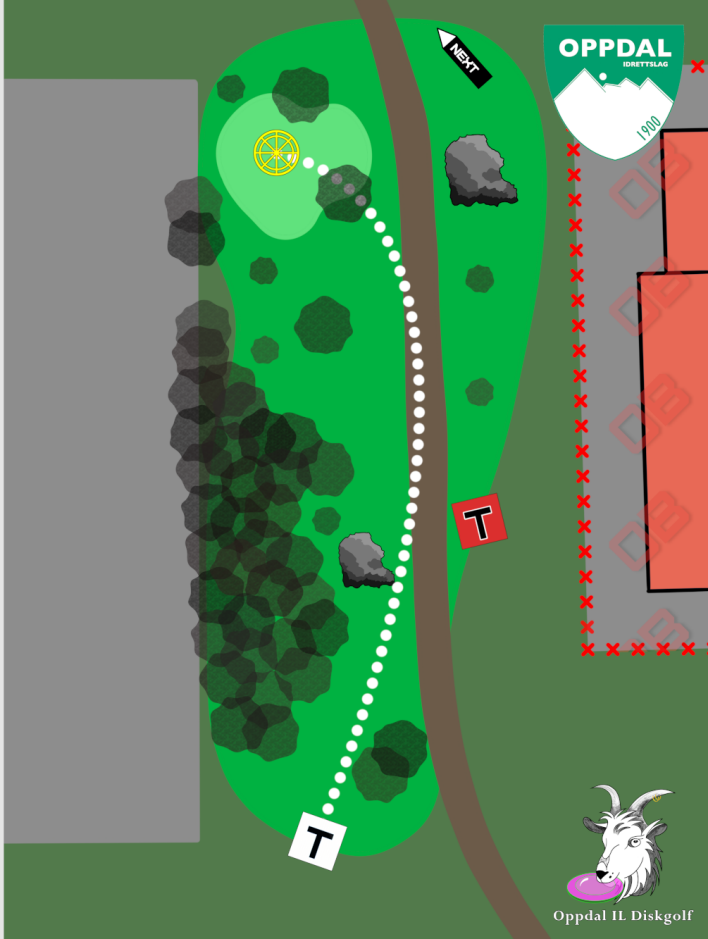

OB:

- Utenfor markert område
- Asfalt ved sportshallen
- Taket på sportshallen

DZ:

- Rød tee

2

Par 3

81m -1m

Merknader:
- Bruk spotter

OB:
- Asfalt rundt sportshallen
- Taket på sportshallen

Oppdal IL Diskgolf

3

Par 3

95m -4m

OB:

- Gangveien og utover
- Asfalt rundt sportshallen
- Taket på sportshallen

Oppdal IL Diskgolf

4

Par 3

98m -1m

Merknader:
- Vær obs på brukere
av hinderløypa

5

Par
4

166m

OB:

- I og over elva
- Markert linje ved elva

6

PDGA Waiver

Par 4

138m +2m

Merknader:

- OB fra tee går til DZ1 med +1 kast
- OB fra fairway eller DZ1 går til DZ2 med +1 kast
- Normale OB-regler fra DZ2
- Vent til spillere på hull 7 har kastet