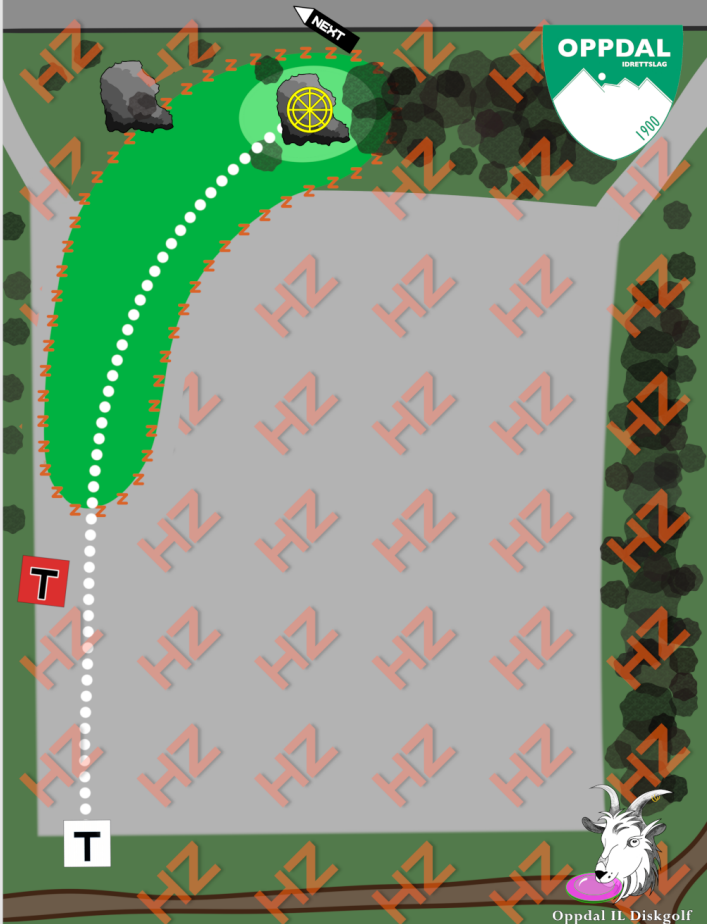

- Utenfor markert område

9

Par 3

75m +2m

Merknader:
- Vær obs på spillere
ved tee 10

10

**Par
3**

**107m
+2m**