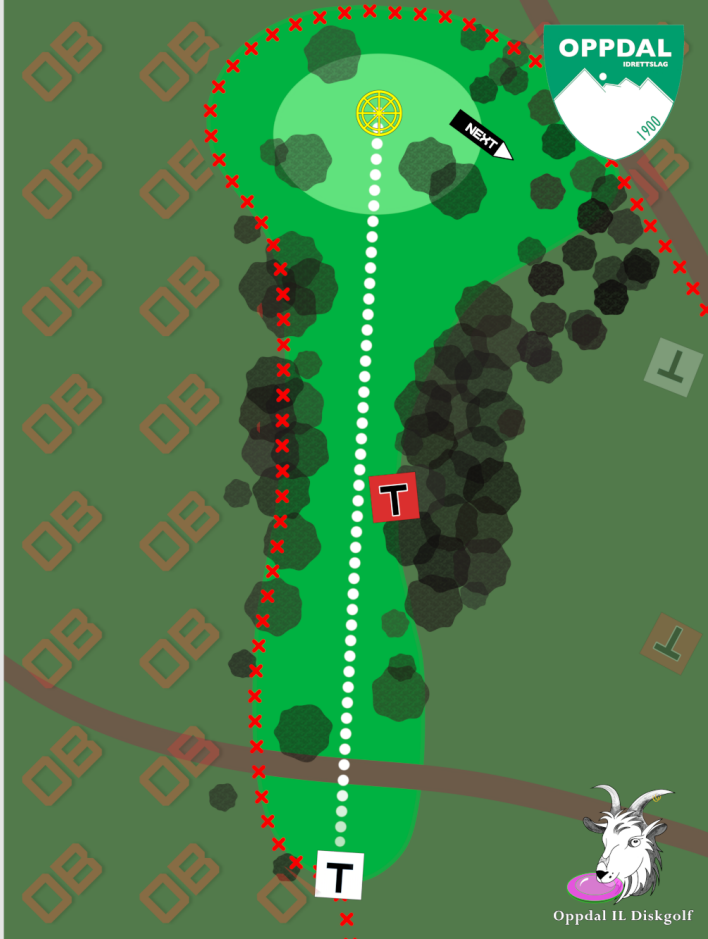

- Mando til venstre for markert tre
- Ved mandobom, gå til DZ med +1 kast

OB:

- Kunstgressbanen
- Markert linje til venstre

DZ:

- Markerte pinner ved mando

15

**Par
3
94m**

OB:
- Markert linje

Oppdal IL Diskgolf

16

**Par
3**

**97m
-2m**

Merknader:

- Vær obs på spillere
ved tee 17 og turgåere

17

Par
3