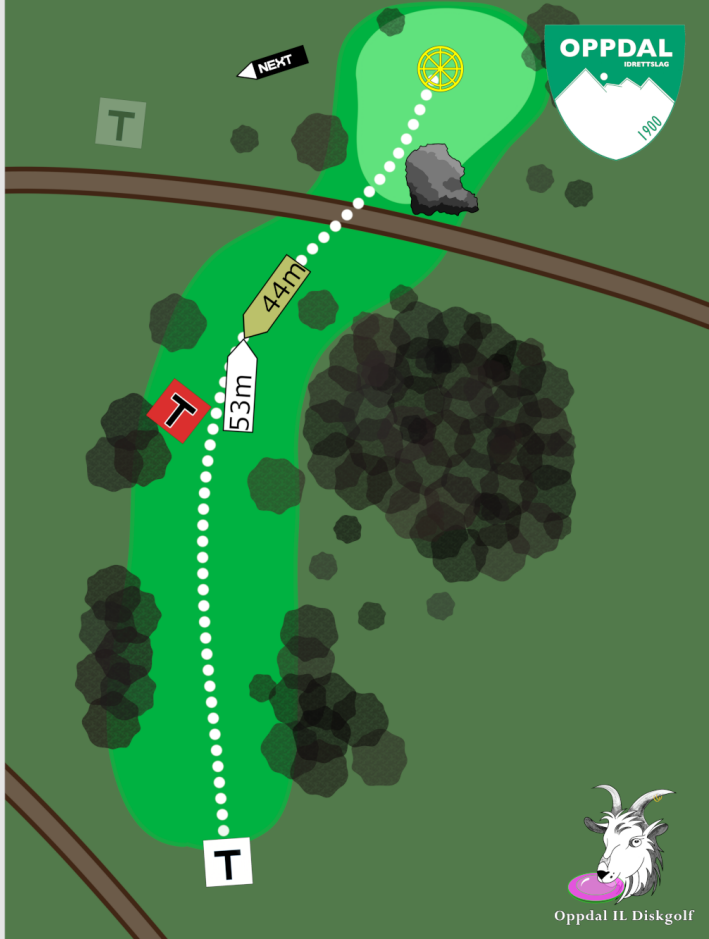

- Mando til venstre for markert tre
- Ved mandobom, gå til DZ med +1 kast

OB:

- Kunstgressbanen
- Markert linje til venstre

DZ:

- Markerte pinner ved mando

15

**Par
3
94m**

OB:
- Markert linje

Oppdal IL Diskgolf

16

**Par
3**

**97m
-2m**

Merknader:

- Vær obs på spillere
ved tee 17 og turgåere

17

Par
3

94m
-1m

OB:
- På og forbi gangveien

Oppdal IL Diskgolf