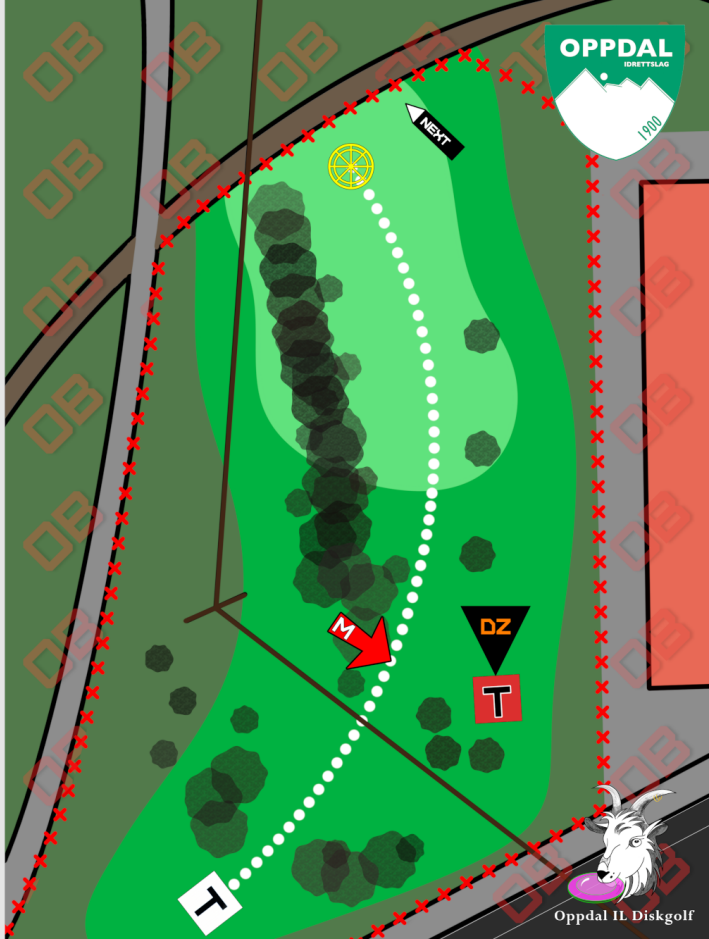

Oppdal IL Diskgolfpark

Caddiebok

Trønder Tour Oppdal 2024

1

Par 3

86m -3m

Merknader:

- Mando ved markert tre
- Ved mandobom, gå til DZ med +1 kast

OB:

- Utenfor markert område
- Asfalt ved sportshallen
- Taket på sportshallen

DZ:

- Rød tee

2

Par 3

81m -1m

Merknader:
- Bruk spotter

4

Par 3

98m -1m

Merknader:
- Vær obs på brukere
av hinderløypa

5

Par
4

166m

OB:

- I og over elva
- Markert linje ved elva

6

PDGA Waiver

Par 4

138m +2m

Merknader:

- OB fra tee går til DZ1 med +1 kast
- OB fra fairway eller DZ1 går til DZ2 med +1 kast
- Normale OB-regler fra DZ2
- Vent til spillere på hull 7 har kastet