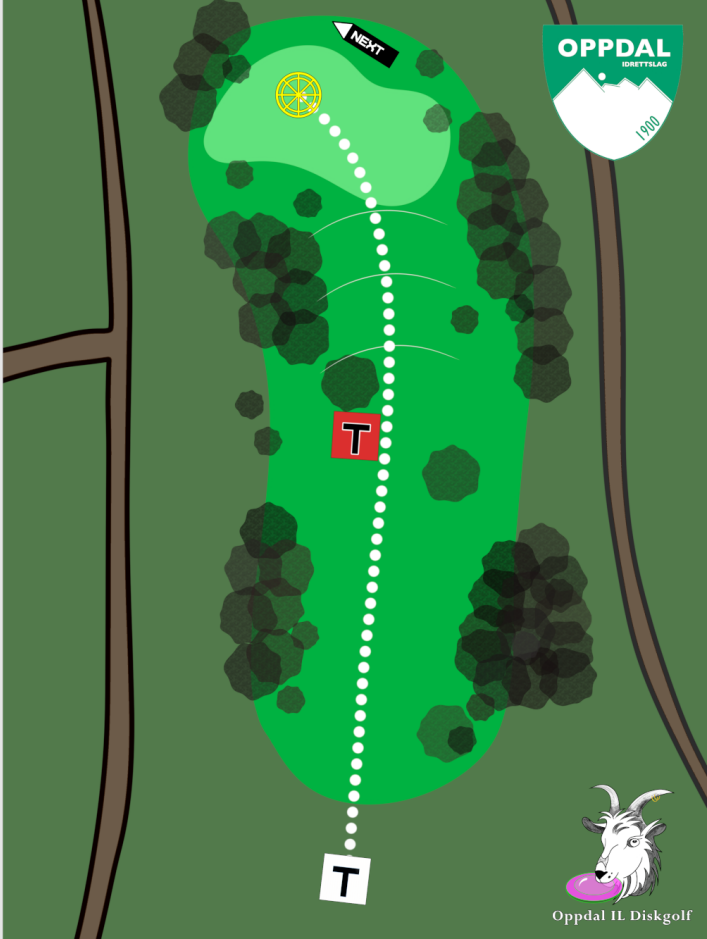

7

**Par
3**

**68m
+6m**

Oppdal IL Diskgolf