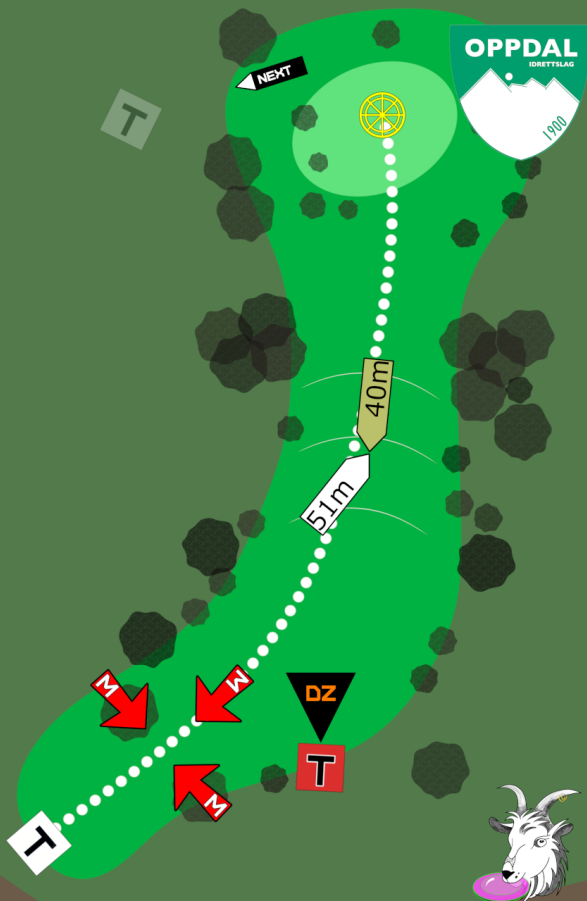

12

Par 3

91m +5m

Merknader:

- Trippel mando
- Ved mandobom, gå til DZ med +1 kast

DZ:

- Rød tee