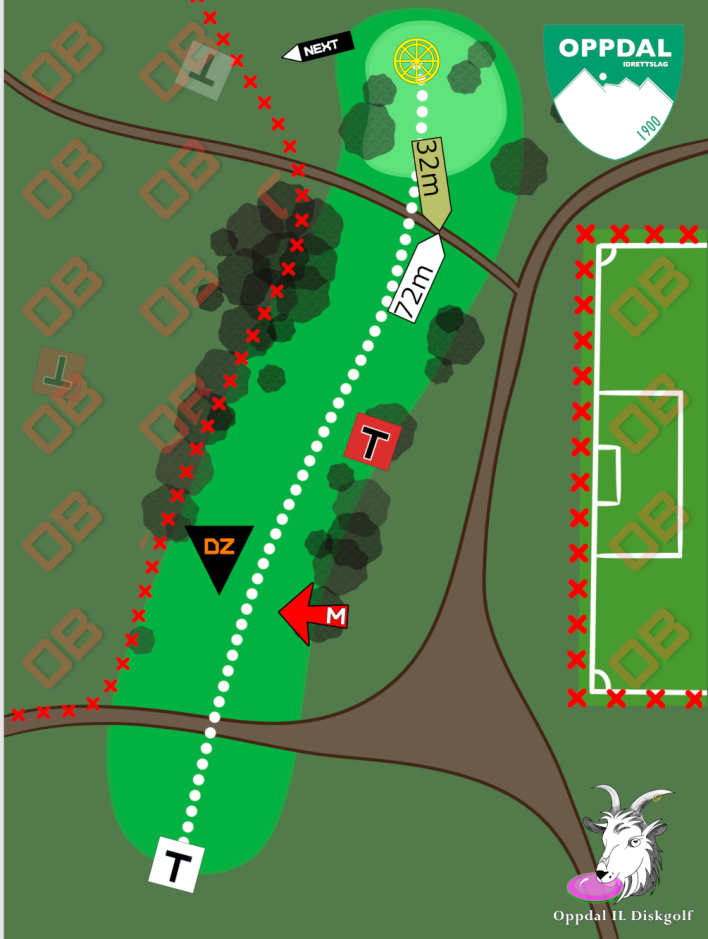

Merknader:

- Vær obs på spillere ved tee 14

OB:

- Treningsparken

14

Par 3

104m -3m

Merknader:

- Mando til venstre for markert tre
- Ved mandobom, gå til DZ med +1 kast

OB:

- Kunstgressbanen
- Markert linje til venstre

DZ:

- Markerte pinner ved mando

15

**Par
3
94m**

OB:
- Markert linje