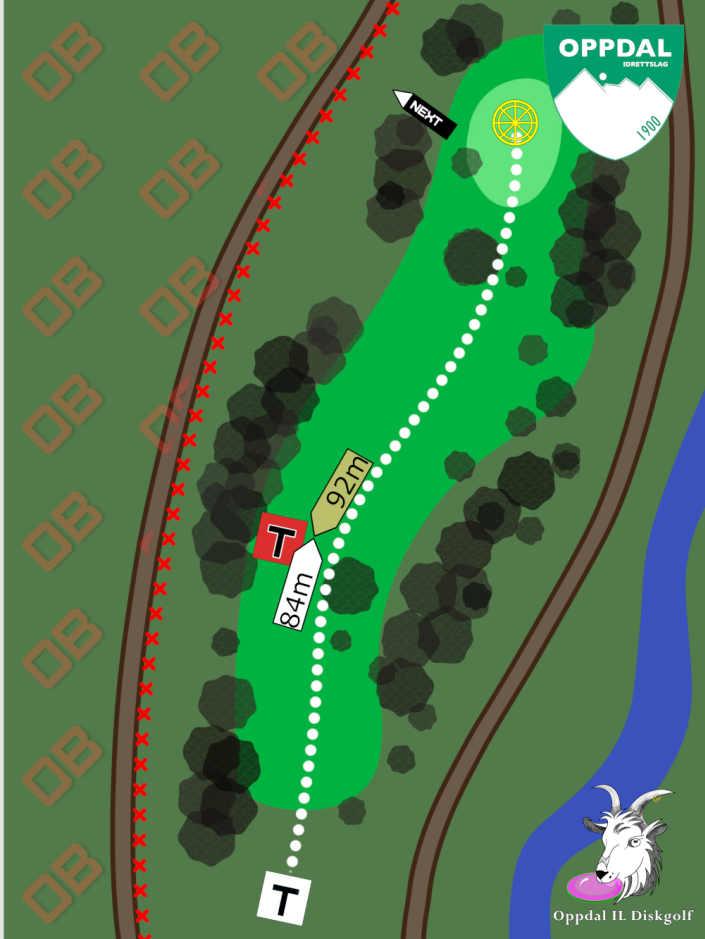

OB:
- På og forbi gangstien
til høyre for fairway.

Oppdal IL Diskgolf

11

Par
4

176m
+1m

OB:
- På og forbi gangstien til
venstre for fairway

12

Par 3