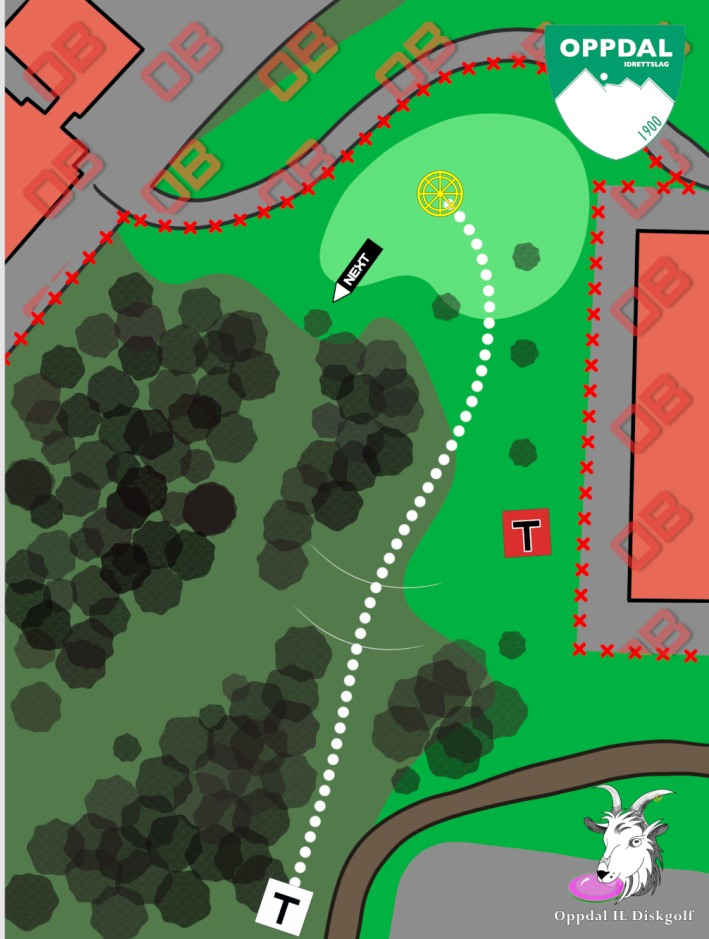

OB:

- Utenfor markert område
- Asfalt ved sportshallen
- Taket på sportshallen

DZ:

- Rød tee

2

Par 3

81m -1m

Merknader:
- Bruk spotter

OB:
- Asfalt rundt sportshallen
- Taket på sportshallen

Oppdal IL Diskgolf

3

Par 3

95m -4m

OB:

- Gangveien og utover
- Asfalt rundt sportshallen
- Taket på sportshallen

Oppdal IL Diskgolf

4

Par 3

98m -1m

Merknader:
- Vær obs på brukere
av hinderløypa

5

Par
4

166m

OB:

- I og over elva
- Markert linje ved elva

6

PDGA Waiver

Par 4

138m +2m

Merknader:

- OB fra tee går til DZ1 med +1 kast
- OB fra fairway eller DZ1 går til DZ2 med +1 kast
- Normale OB-regler fra DZ2
- Vent til spillere på hull 7 har kastet