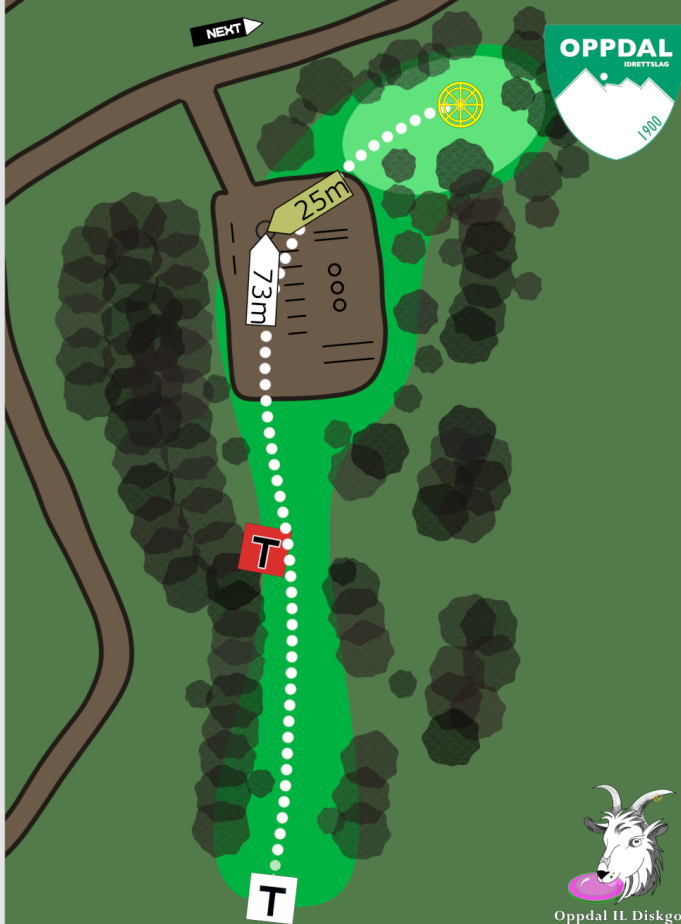

4

Par 3

98m -1m

Merknader:
- Vær obs på brukere
av hinderløypa