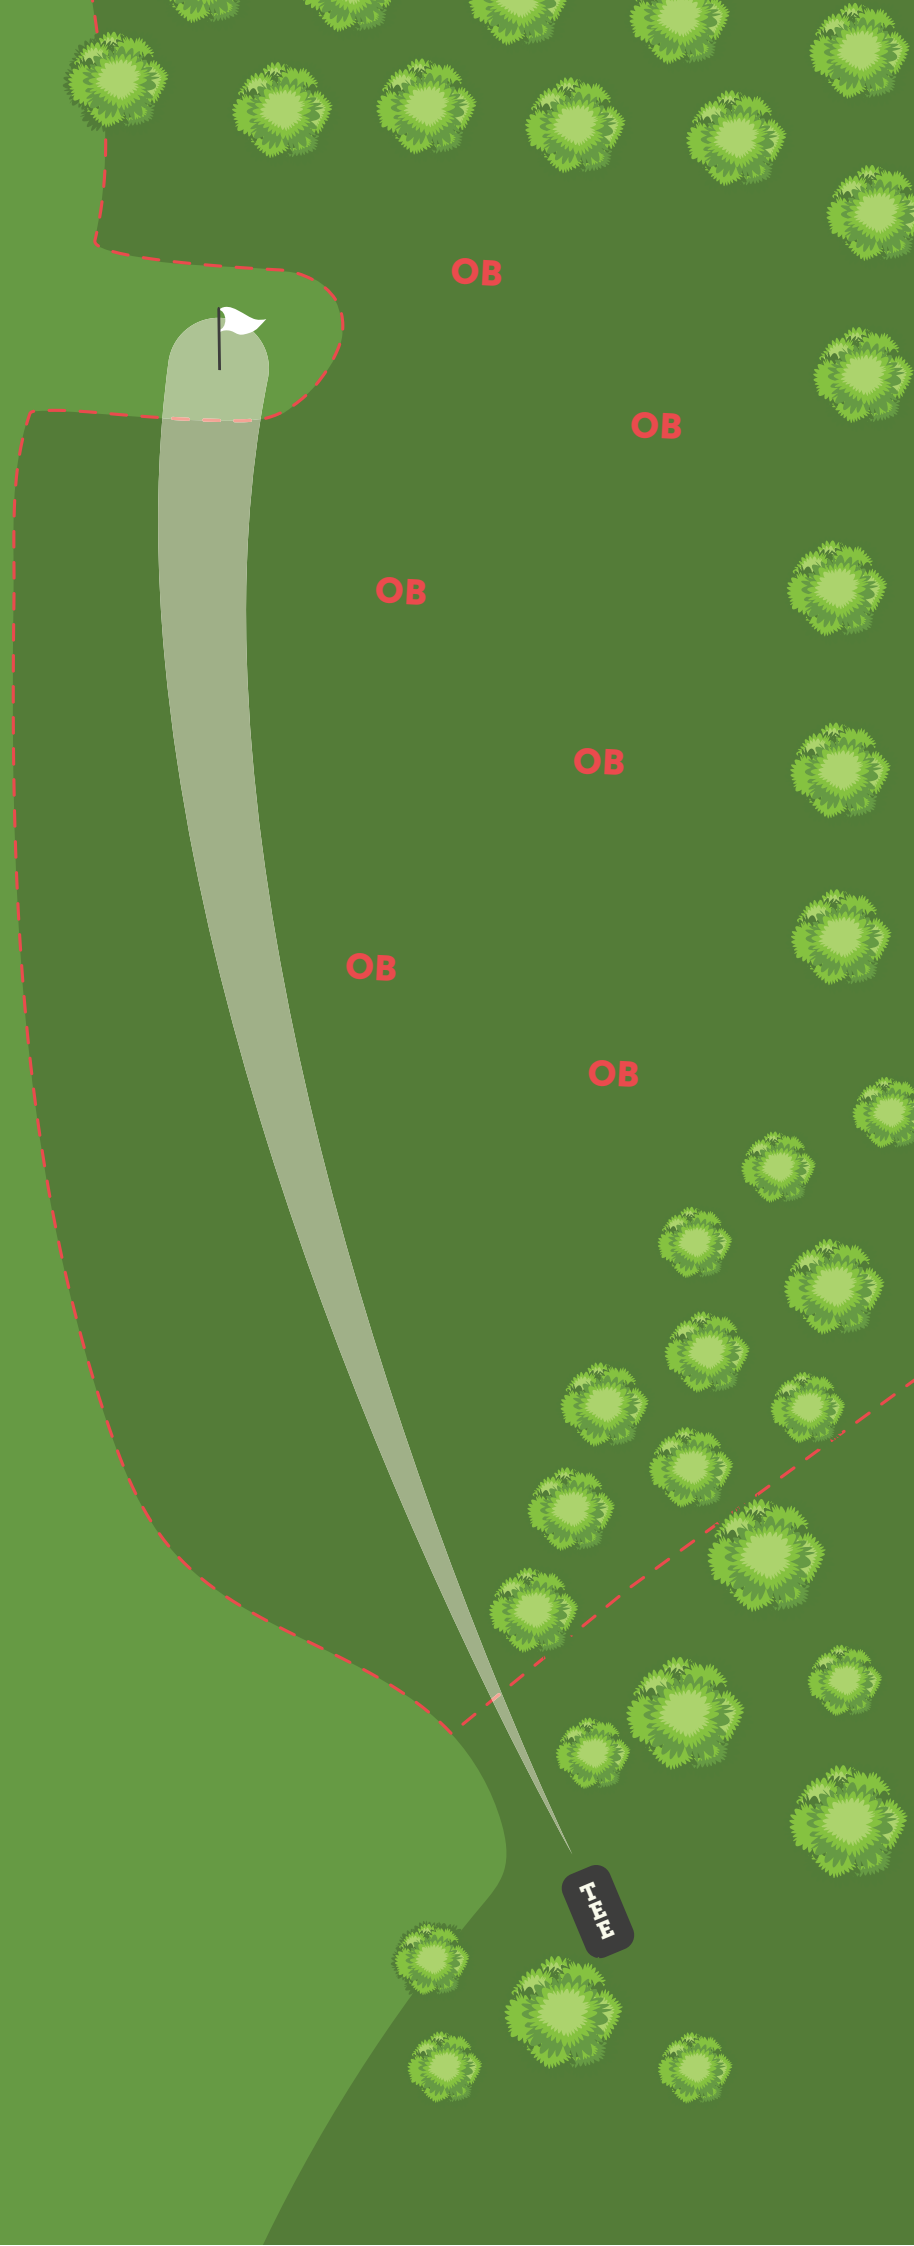

--- Hazard

7

109_M
PAR 3

↕ -4m

--- Out of bounds
--- Hazard

LONGEST DRIVE
★
MPO+MP40
MP50

OB

OB