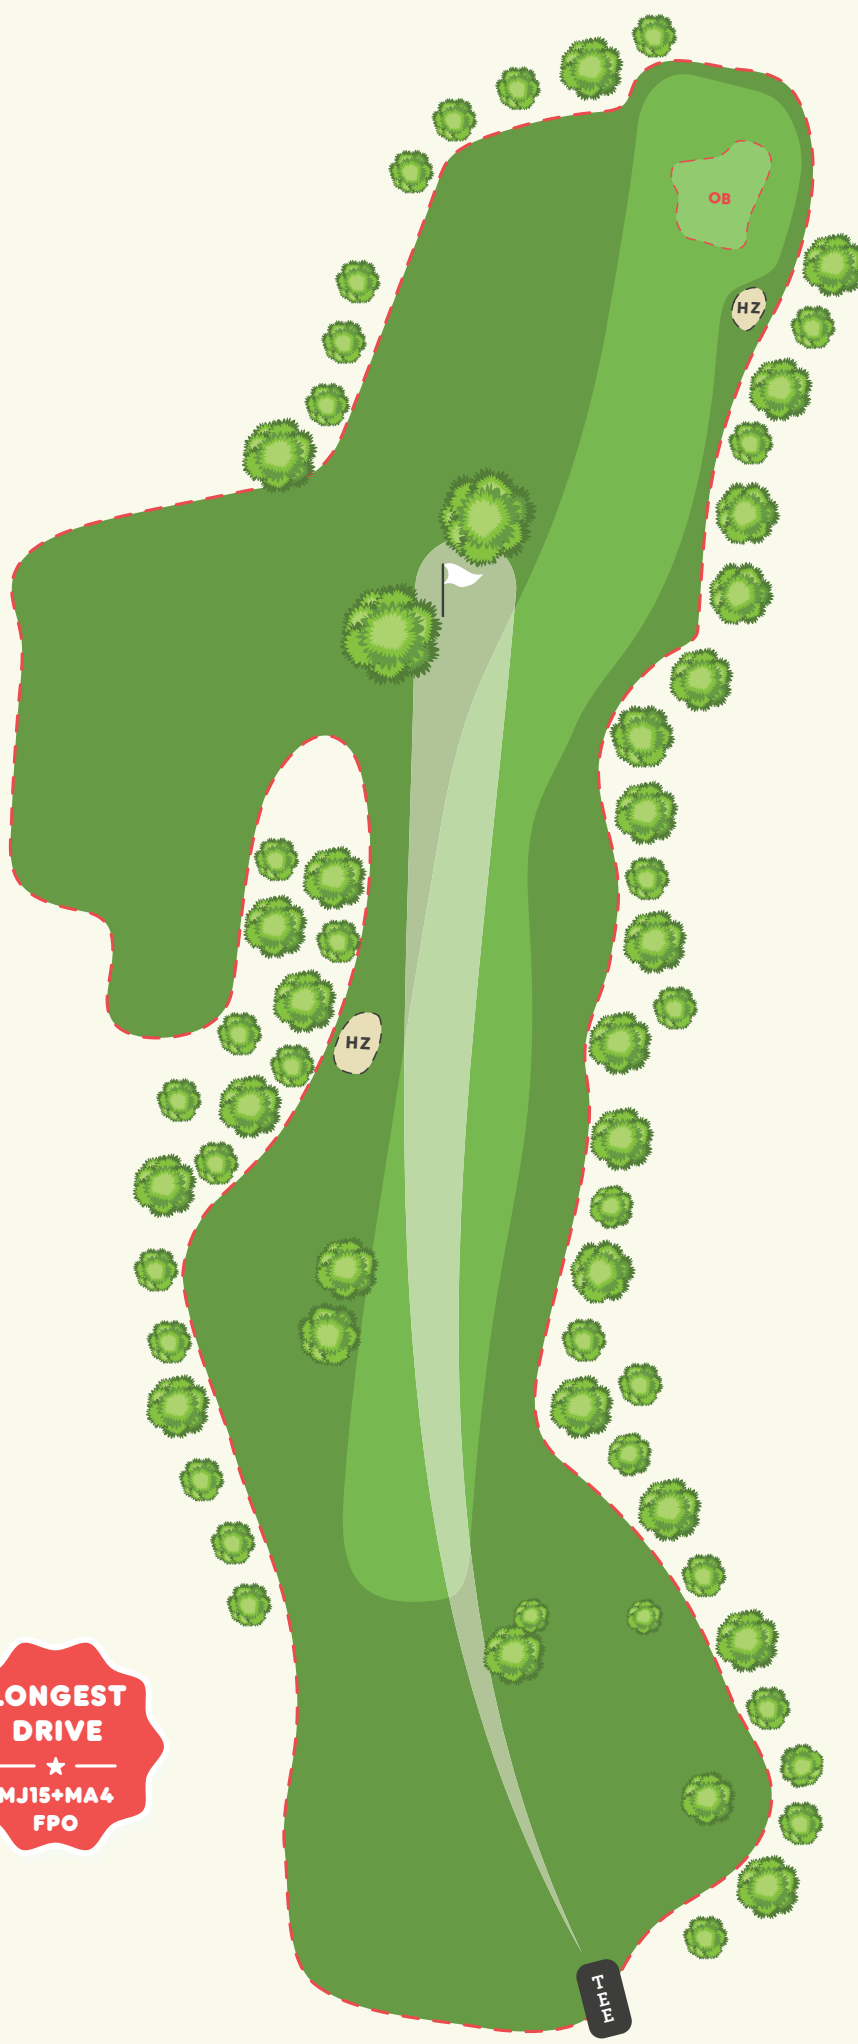

CTP
— ★ —
FPO+MJ15

1

98 M

PAR 3

↕ -10m

--- Out of bounds
--- Hazard

TEE

2

230 M

PAR 4

↕ -4m

--- Out of bounds
--- Hazard

**LONGEST
DRIVE**
★
MJ15+MA4
FPO

3

110 M

PAR 3