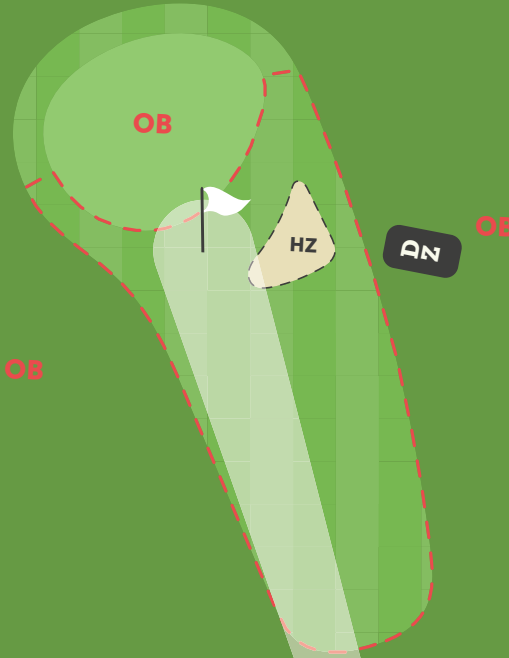

↕ 0m

--- Out of bounds

--- Hazard

15

111 M

PAR 3

↕ -8m

- - - Out of bounds
- - - Hazard

Om disken lander OB
fra tee, gå til DZ.

16

70_M

PAR 3

↕ +6m

--- Out of bounds
--- Hazard

Om disken aldri er god,
eller mandobom, gå til DZ.

TEE